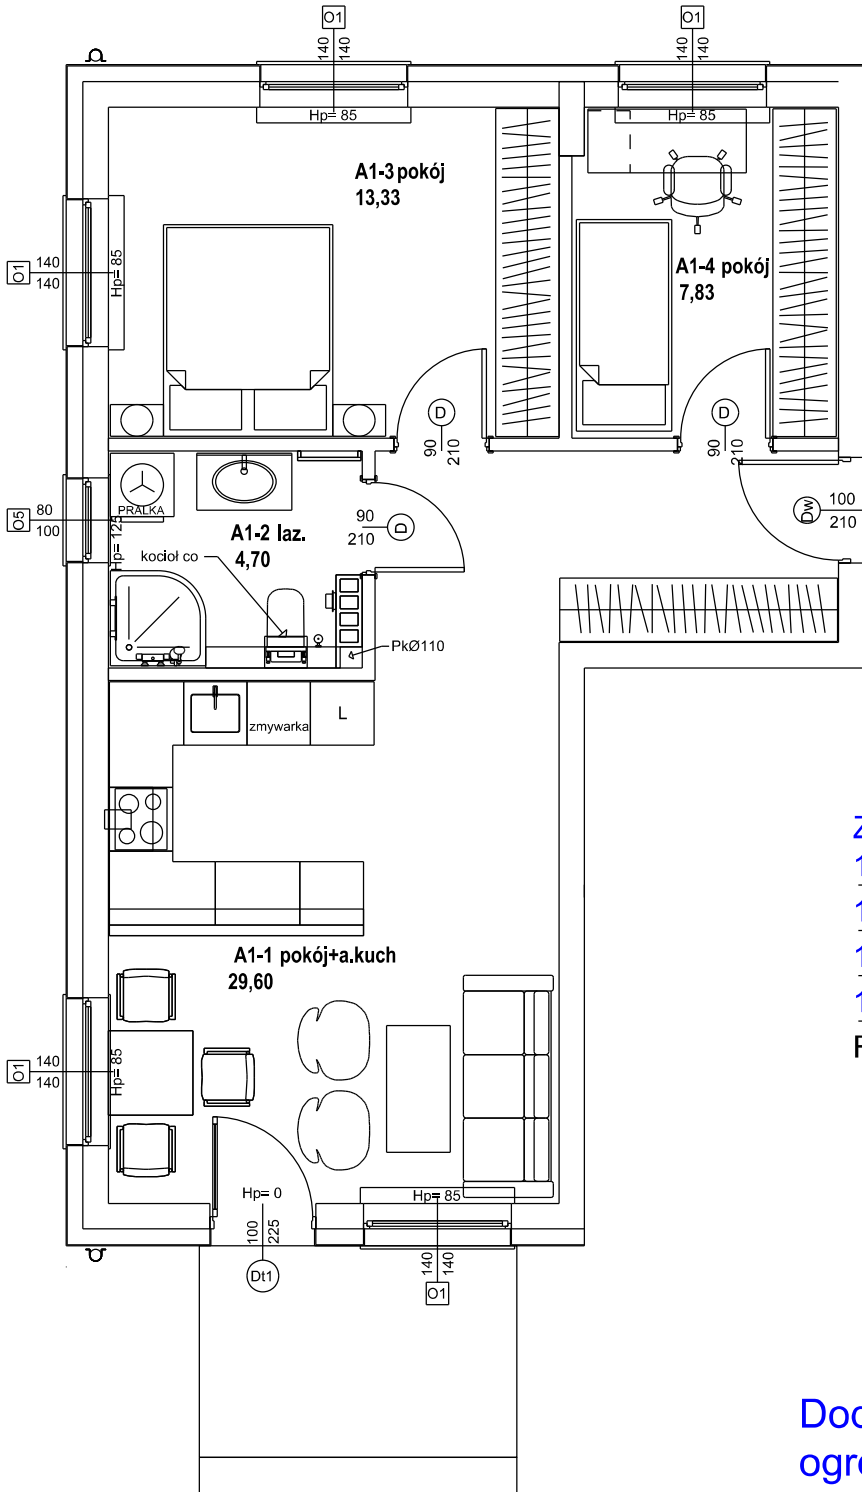

## Zestawienie powierzchni:

1.1 pokój+a.kuch	29,60m <sup>2</sup>
1.2 łazienka	4,70m <sup>2</sup>
1.3 pokój	13,33m <sup>2</sup>
1.4 pokój	7,83m <sup>2</sup>
<b>Razem:</b>	<b>55,46m<sup>2</sup></b>

Dodatkowo miejsce parkingowe i ogródek przynależący do mieszkania w cenie mieszkania

**Parter**  
**Mieszkanie A1**