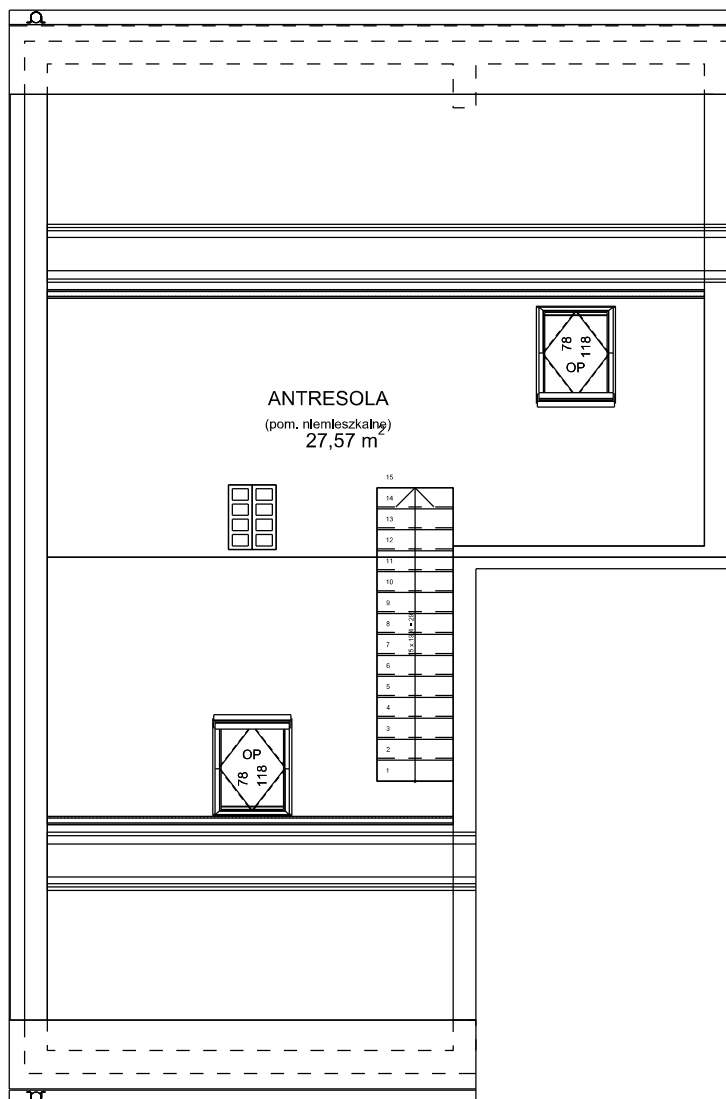

Osiedle "Rajkowe.pl"

Zestawienie powierzchni:

4.1 pokój+a.kuch.	28,62m ²
4.2 łazienka	4,48m ²
4.3 pokój	12,35m ²
4.4 pokój	7,28m ²
Razem:	52,73m ²

Dodatkowo miejsce parkingowe,
balkon i antresola
w cenie mieszkania

Piętro
Mieszkanie A4

Osiedle "Rajkowe.pl"

Dodatkowo miejsce parkingowe,
balkon i antresola
w cenie mieszkania

Antresola do
Mieszkania A4