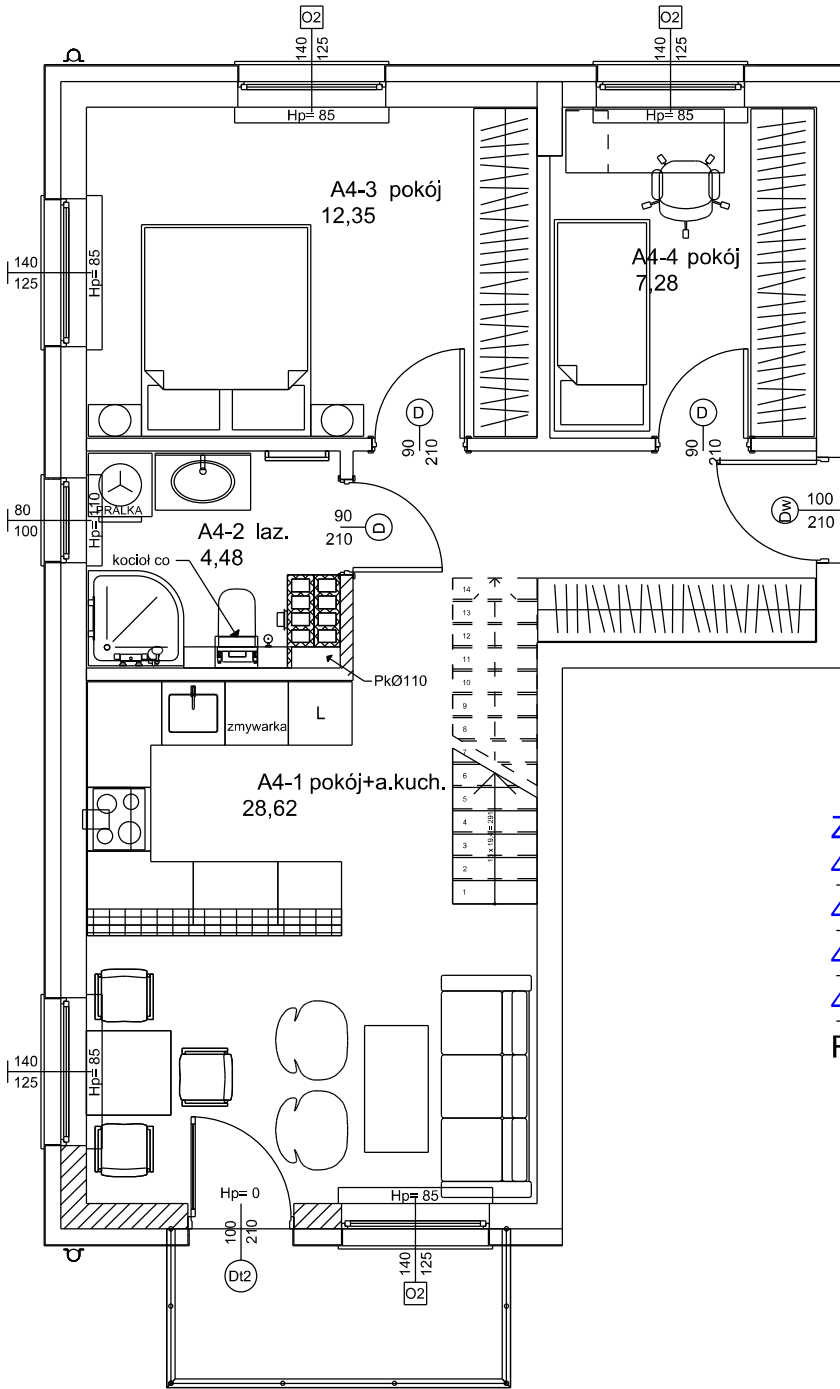

Osiedle "Rajkowe.pl"

Zestawienie powierzchni:

4.1 pokój+a.kuch.	28,62m ²
4.2 łazienka	4,48m ²
4.3 pokój	12,35m ²
4.4 pokój	7,28m ²
Razem:	52,73m ²

Dodatkowo miejsce parkingowe,
balkon i antresola
w cenie mieszkania

Piętro
Mieszkanie A4

Osiedle "Rajkowe.pl"

Dodatkowo miejsce parkingowe,
balkon i antresola
w cenie mieszkania

Antresola do
Mieszkania A4