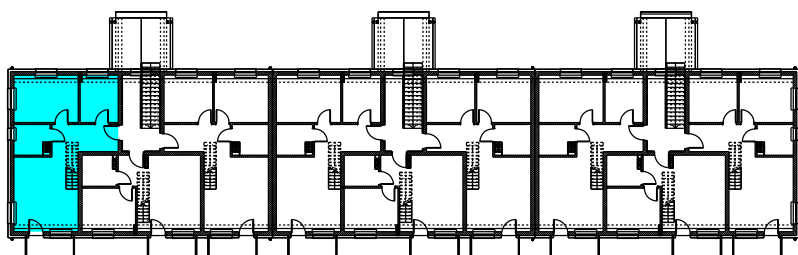

Osiedle "Rajkowe.pl"

Zestawienie powierzchni:

4.1 pokój+a.kuch.	28,62m ²
4.2 łazienka	4,48m ²
4.3 pokój	12,35m ²
4.4 pokój	7,28m ²
Razem:	52,73m ²

Dodatkowo miejsce parkingowe,
balkon i antresola
w cenie mieszkania

Piętro
Mieszkanie A4

Osiedle "Rajkowe.pl"

Dodatkowo miejsce parkingowe,
balkon i antresola
w cenie mieszkania

Antresola do
Mieszkania A4