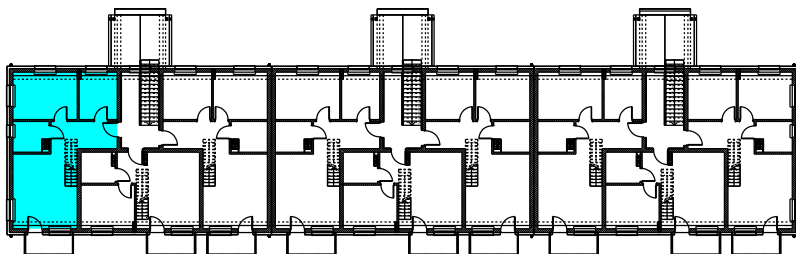

Osiedle "Rajkowe.pl"

Zestawienie powierzchni:

4.1 pokój+a.kuch.	28,62m ²
4.2 łazienka	4,48m ²
4.3 pokój	12,35m ²
4.4 pokój	7,28m ²
Razem:	52,73m ²

Dodatkowo miejsce parkingowe,
balkon i antresola
w cenie mieszkania

Piętro
Mieszkanie A4

Osiedle "Rajkowe.pl"

Dodatkowo miejsce parkingowe,
balkon i antresola
w cenie mieszkania

Antresola do
Mieszkania A4