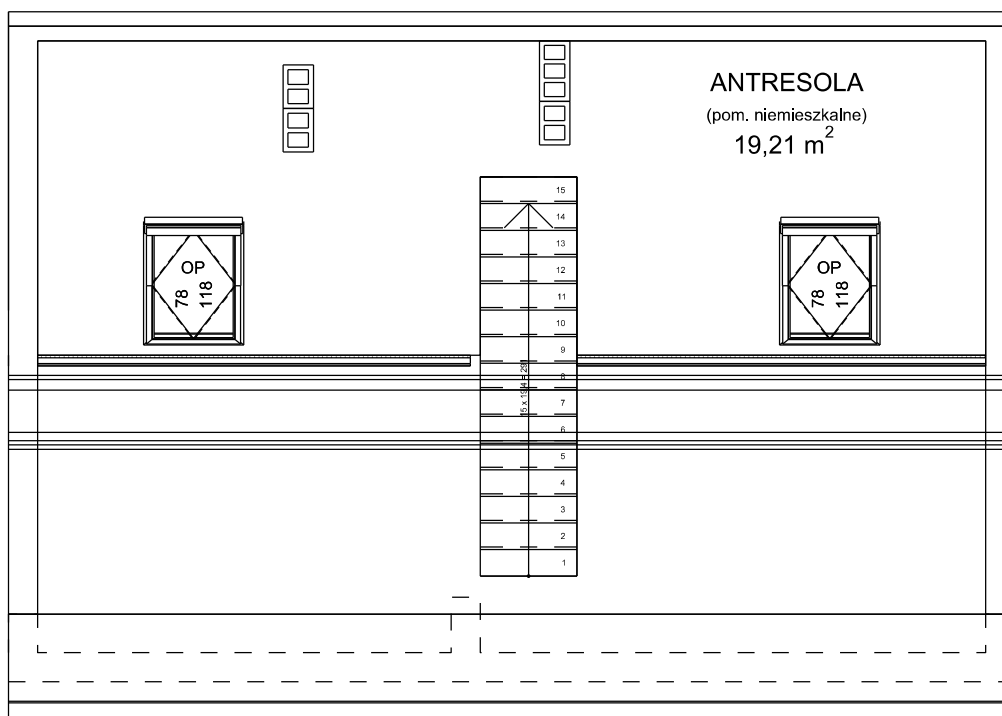

Osiedle "Rajkowe.pl"

Zestawienie powierzchni:

5.1 pokój+a.kuch.	22,68m ²
5.2 pokój	9,39m ²
5.3 łazienka	4,44m ²
Razem:	36,51m ²

Dodatkowo miejsce parkingowe,
balkon i antresola
w cenie mieszkania

Piętro
Mieszkanie A5

Osiedle "Rajkowe.pl"

Dodatkowo miejsce parkingowe,
balkon i antresola
w cenie mieszkania

Antresola do
Mieszkania A5