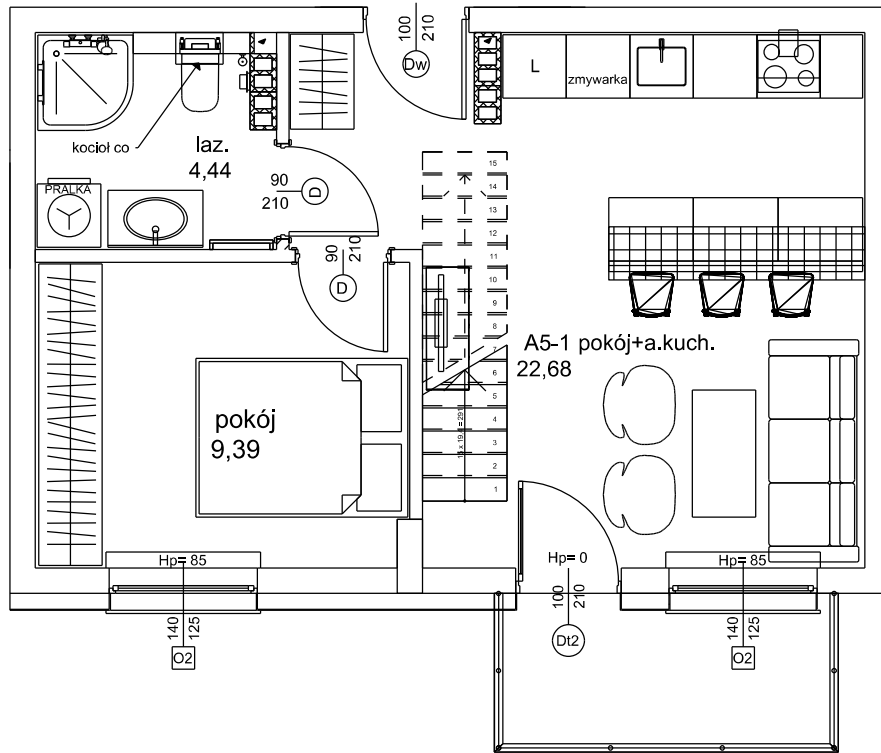

Osiedle "Rajkowe.pl"

Zestawienie powierzchni:

5.1 pokój+a.kuch.	22,68m ²
5.2 pokój	9,39m ²
5.3 łazienka	4,44m ²
Razem:	36,51m ²

Dodatkowo miejsce parkingowe,
balkon i antresola
w cenie mieszkania

Piętro
Mieszkanie A5

Osiedle "Rajkowe.pl"

Dodatkowo miejsce parkingowe,
balkon i antresola
w cenie mieszkania

Antresola do
Mieszkania A5