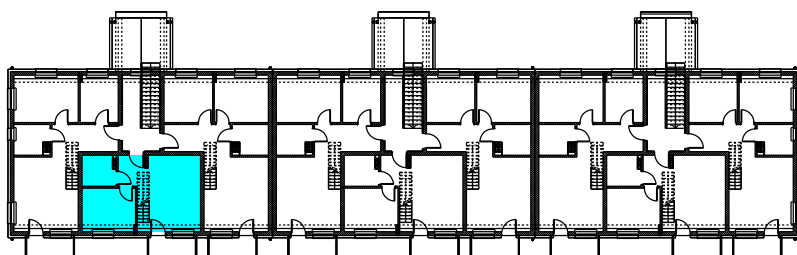

Osiedle "Rajkowe.pl"

Zestawienie powierzchni:

5.1 pokój+a.kuch.	22,68m ²
5.2 pokój	9,39m ²
5.3 łazienka	4,44m ²
Razem:	36,51m ²

Dodatkowo miejsce parkingowe,
balkon i antresola
w cenie mieszkania

Piętro
Mieszkanie A5

Osiedle "Rajkowe.pl"

Dodatkowo miejsce parkingowe,
balkon i antresola
w cenie mieszkania

Antresola do
Mieszkania A5