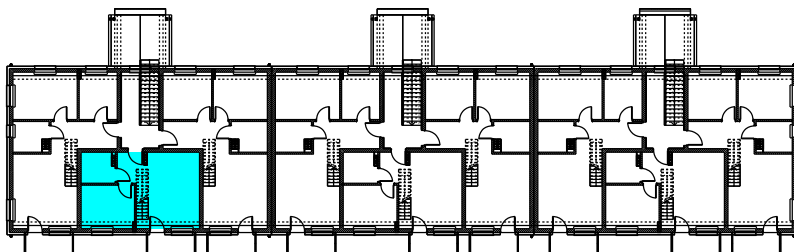

Osiedle "Rajkowe.pl"

Zestawienie powierzchni:

5.1 pokój+a.kuch.	22,68m ²
5.2 pokój	9,39m ²
5.3 łazienka	4,44m ²
Razem:	36,51m ²

Dodatkowo miejsce parkingowe,
balkon i antresola
w cenie mieszkania

Piętro
Mieszkanie A5

Osiedle "Rajkowe.pl"

Dodatkowo miejsce parkingowe,
balkon i antresola
w cenie mieszkania

Antresola do
Mieszkania A5