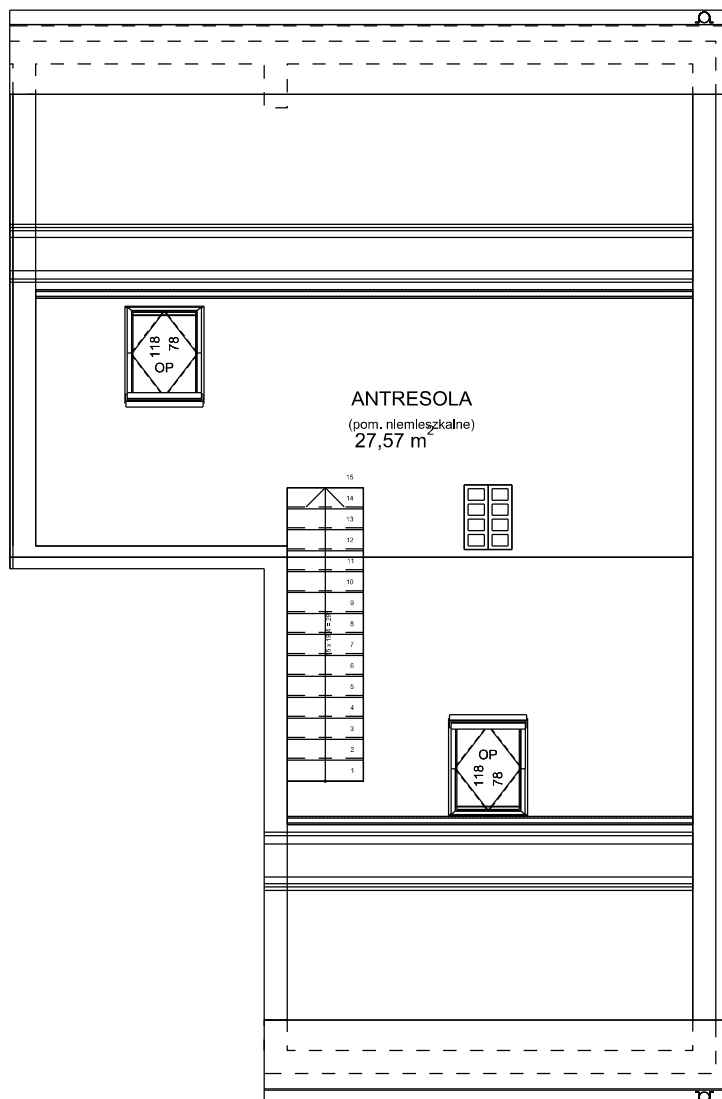

Osiedle "Rajkowe.pl"

Zestawienie powierzchni:

6.1 pokój+a.kuch.	28,62m ²
6.2 łazienka	4,48m ²
6.3 pokój	10,35m ²
6.4 pokój	9,28m ²
Razem:	52,73m ²

Dodatkowo miejsce parkingowe,
balkon i antresola
w cenie mieszkania

Piętro
Mieszkanie A6

Osiedle "Rajkowe.pl"

Dodatkowo miejsce parkingowe,
balkon i antresola
w cenie mieszkania

Antresola do
Mieszkania A6