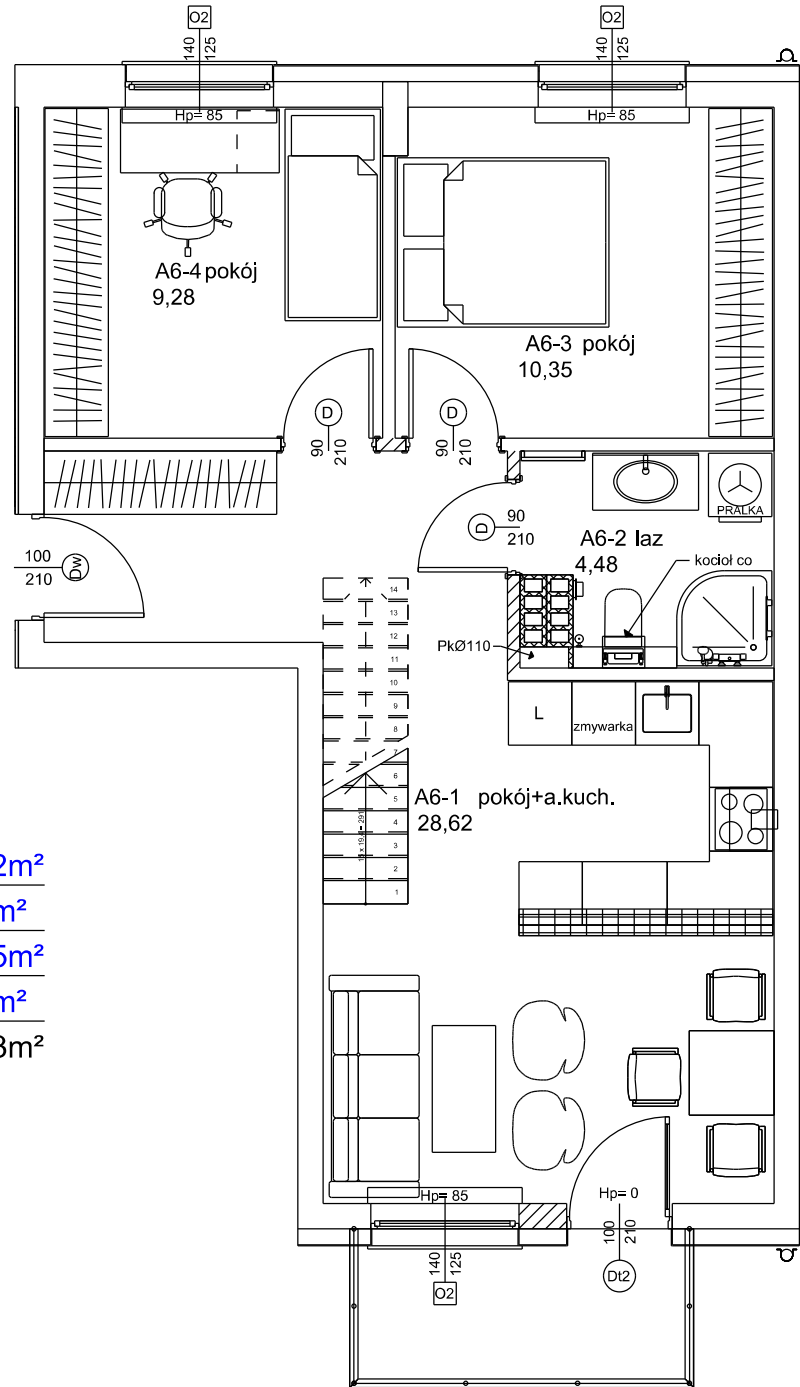

Osiedle "Rajkowe.pl"

Zestawienie powierzchni:

6.1 pokój+a.kuch.	28,62m ²
6.2 łazienka	4,48m ²
6.3 pokój	10,35m ²
6.4 pokój	9,28m ²
Razem:	52,73m ²

Dodatkowo miejsce parkingowe,
balkon i antresola
w cenie mieszkania

Piętro
Mieszkanie A6

Osiedle "Rajkowe.pl"

Dodatkowo miejsce parkingowe,
balkon i antresola
w cenie mieszkania

Antresola do
Mieszkania A6