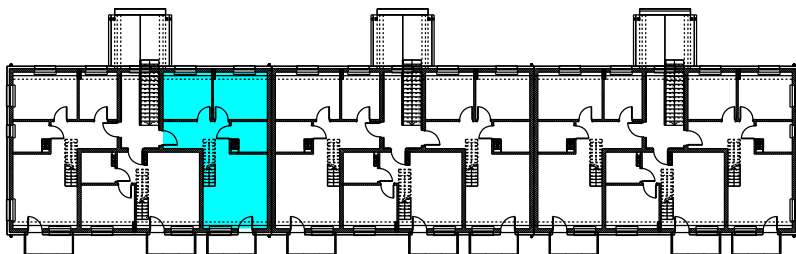

Osiedle "Rajkowe.pl"

Zestawienie powierzchni:

6.1 pokój+a.kuch.	28,62m ²
6.2 łazienka	4,48m ²
6.3 pokój	10,35m ²
6.4 pokój	9,28m ²
Razem:	52,73m ²

Dodatkowo miejsce parkingowe,
balkon i antresola
w cenie mieszkania

Piętro
Mieszkanie A6

Osiedle "Rajkowe.pl"

Dodatkowo miejsce parkingowe,
balkon i antresola
w cenie mieszkania

Antresola do
Mieszkania A6