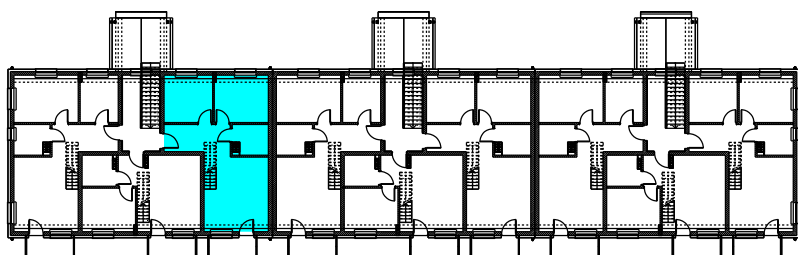

Osiedle "Rajkowe.pl"

Zestawienie powierzchni:

6.1 pokój+a.kuch.	28,62m ²
6.2 łazienka	4,48m ²
6.3 pokój	10,35m ²
6.4 pokój	9,28m ²
Razem:	52,73m ²

Dodatkowo miejsce parkingowe,
balkon i antresola
w cenie mieszkania

Piętro
Mieszkanie A6

Osiedle "Rajkowe.pl"

Dodatkowo miejsce parkingowe,
balkon i antresola
w cenie mieszkania

Antresola do
Mieszkania A6